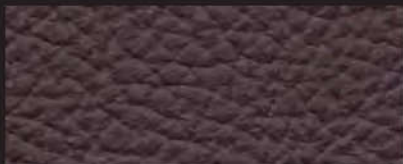

2733 korallenrot

2727 sandbeige

2740 natur

2734 perlorange

2620 sand

2742 lehm

2606 feuerrot

2729 pergament

2743 signalbraun

2737 rubin

2730 beigegrau

2731 terrabraun

2607 himbeer

imprägniert, korrigiert, leicht g

2626 hellrosa

2735 ziegel

2745 hirschbraun

2608 brombeer

2744 kupfer

2611 kakao

2736 bordo

2625 terracotta

2603 schoko

Kollektionsmuster sind keine Urmuster. Kleine Farbabweichungen sind möglich.
Swatches are no master samples. Small differences may occur.

Standard

t geprägt, Stärke 1,0 bis 1,3 mm / *impregnated, slightly, embossed, corrected grain, strength 1,0 to 1,3 mm*

2610 smaragd

2624 hellblau

2627 pastellblau

2739 blaugrün

2623 violettblau

2605 hellgrau