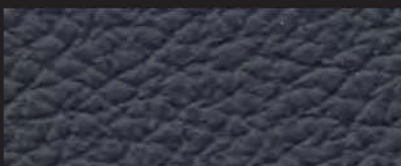

2743 signalbraun

2737 rubin

2730 beigegrau

2731 terrabraun

2607 himbeer

imprägniert, korrigiert, leicht g

2626 hellrosa

2735 ziegel

2745 hirschbraun

2608 brombeer

2744 kupfer

2611 kakao

2736 bordo

2625 terracotta

2603 schoko

Kollektionsmuster sind keine Urmuster. Kleine Farbabweichungen sind möglich.
Swatches are no master samples. Small differences may occur.

Standard

t geprägt, Stärke 1,0 bis 1,3 mm / *impregnated, slightly, embossed, corrected grain, strength 1,0 to 1,3 mm*

2610 smaragd

2624 hellblau

2627 pastellblau

2739 blaugrün

2623 violettblau

2605 hellgrau

2602 dunkelgrün

2622 ultramarinblau

2738 schiefergrau

2609 marine

2604 ozean

2601 schwarz